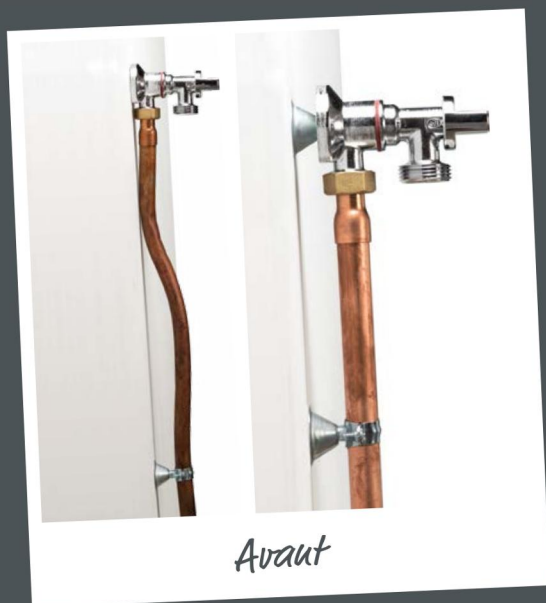

PROMO

Applique confort Machine à laver

Avec écrou 15x21 (1/2")

Commande par 10 pièces

2,50 € ht pièce

Sans écrou 15x21 (1/2")

Commande par 10 pièces

2,90 € ht pièce