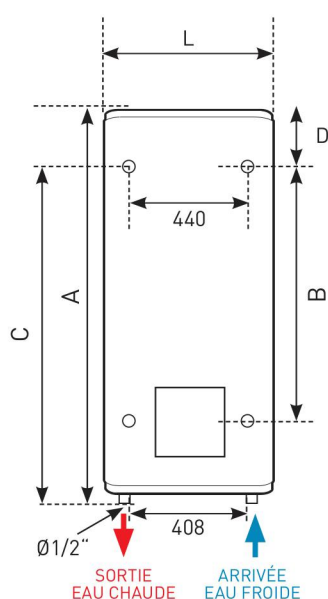

PROMO

MALICIO Le chauffe-eau malin qui va vous faire gagner de la place

40 Litres

269,00 € ht
pièce

65 Litres

279,00 € ht
pièce

80 Litres

299,00 € ht
pièce

Capacité (L)	Capacités remplacées	Nombre de personnes	Puissance maximum en fonctionnement (W)	Dimensions (mm)						Poids à vide (Kg)
				L	P	A	B	C	D	
40	50 L	1	2250	490	290	765	500	610	155	28
65	jusqu'à 100 L HC⁽¹⁾	2/3	2250	490	290	1090	700	975	115	33
80	jusqu'à 200 L HC⁽¹⁾	3/4	2250	490	290	1300	800	1185	115	39

(1) HC = branchement sur heures creuses

Livré avec raccord diélectrique 1/2" et adaptateur hydraulique 1/2" → 3/4"

99, rue de Gerland - 69007 LYON

Tel : 04.78.61.24.65 - Fax : 04.72.73.15.64

Mail : nc@collomb-grossiste.fr

Site : www.collomb-grossiste.fr

Offre valable dans la limite des stocks disponibles