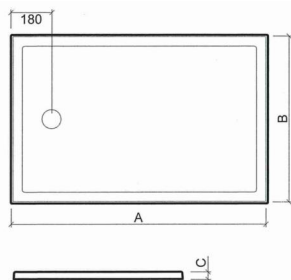

PROMO

Receveur de douche StepIn blanc - SANINDUSA

| | A | B | C | | |
|---------------|----------|----------|----------|-------------------|--------------|
| 107520004 | 800 | 800 | 35 | 137,00€ HT | T1034 |
| ⊗ 107520004AD | 800 | 800 | 35 | 159,00€ HT | T1035 |
| 107530004 | 900 | 900 | 30 | 147,00€ HT | T1036 |
| ⊗ 107530004AD | 900 | 900 | 30 | 171,00€ HT | T1037 |
| 107562004 | 1000 | 700 | 30 | 177,00€ HT | T1038 |
| 107542004 | 1000 | 800 | 30 | 188,00€ HT | T1039 |
| 107552004 | 1200 | 800 | 32 | 180,00€ HT | |
| 107612004 | 1200 | 900 | 30 | 210,00€ HT | |