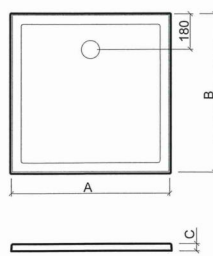

PROMO

Receveur de douche StepIn blanc - SANINDUSA

| | A | B | C | | |
|---------------|----------|----------|----------|-------------------|--------------|
| 107520004 | 800 | 800 | 35 | 137,00€ HT | T1034 |
| ⊗ 107520004AD | 800 | 800 | 35 | 159,00€ HT | T1035 |
| 107530004 | 900 | 900 | 30 | 147,00€ HT | T1036 |
| ⊗ 107530004AD | 900 | 900 | 30 | 171,00€ HT | T1037 |
| 107562004 | 1000 | 700 | 30 | 177,00€ HT | T1038 |
| 107542004 | 1000 | 800 | 30 | 188,00€ HT | T1039 |
| 107552004 | 1200 | 800 | 32 | 180,00€ HT | |
| 107612004 | 1200 | 900 | 30 | 210,00€ HT | |