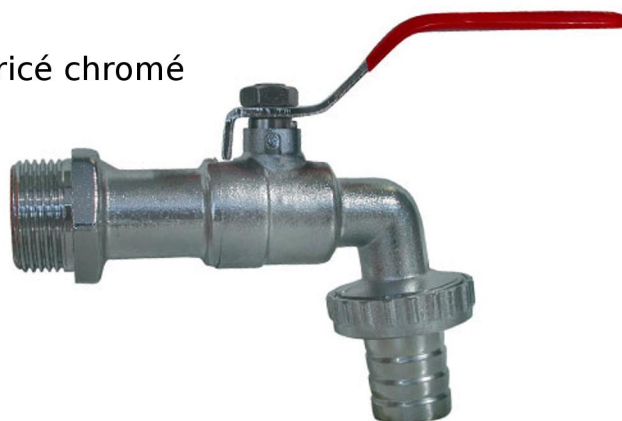

PROMO

**Réf. E141 - ROBINET DE PUISAGE
A BOISSEAU SPHERIQUE**

**Commande par 3 pièces
7,40 € ht pièce**

15x21 (1/2" / 20x27 (3/4"))

**Réf. Q141 - ROBINET DE PUISAGE
ACS RACCORD AU NEZ**

15x21 (1/2" / 20x27 (3/4"))

Corps, sphère et manchon en laiton matricé chromé
PN 16

Sièges PTFE - O-ring EPDM

Poignée et écrou en acier chromé

Agrément et marquage "CE"

**Commande par 5 pièces
3,75 € ht pièce**