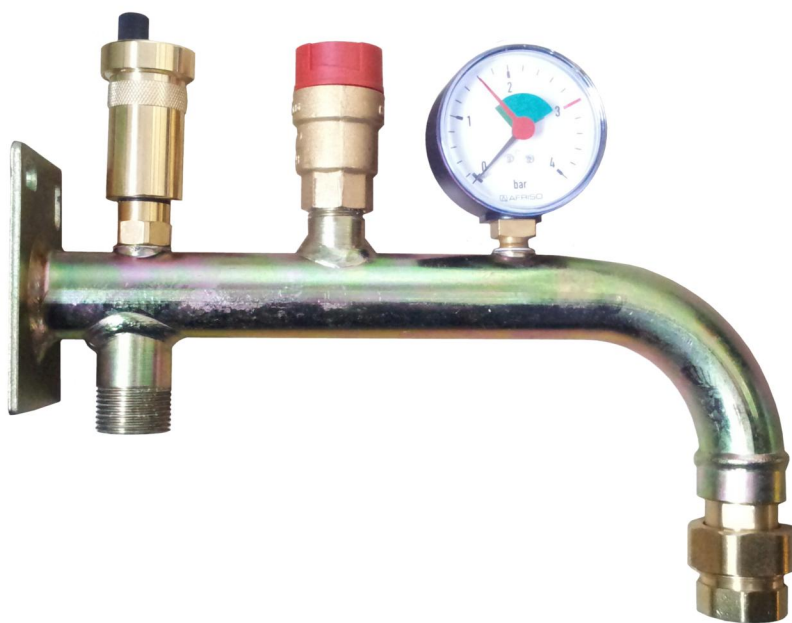

PROMO

Console acier ECV-A - AFRISO

Purgeur automatique 3/8" avec clapet d'isolement.
Soupape de sécurité 1/2" FF conforme NF.
Manomètre Ø 63 mm 1/4" radial 0/4 bar.
Raccord d'isolement 3/4" F (permet de remplacer le vase sans vidanger l'installation).